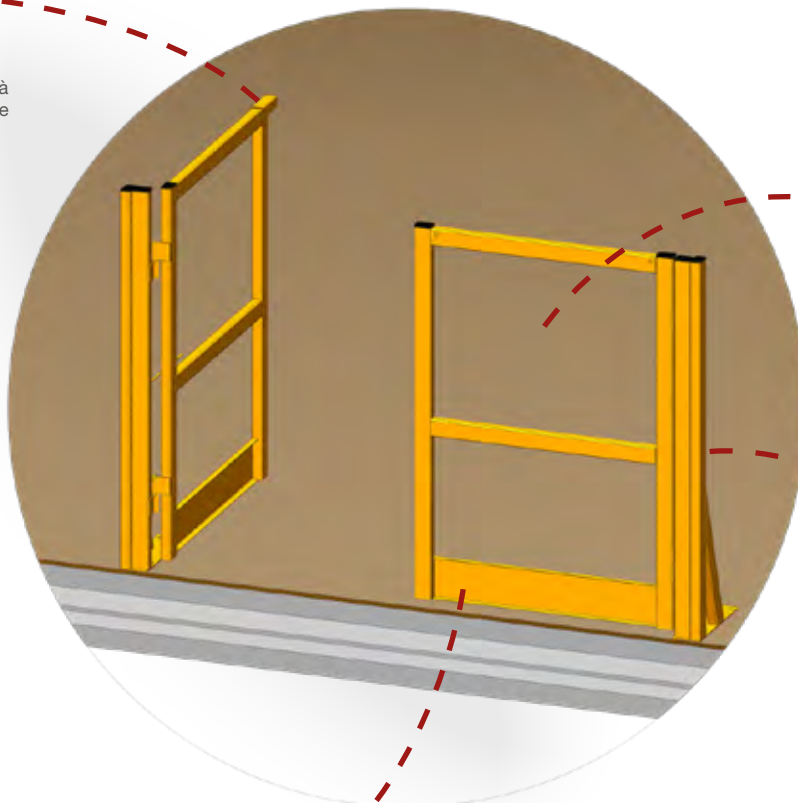

PORTILLON PLATEFORME/MEZZANINE

1200 MM / 1350 MM / 1500 MM

Le portillon plateforme/mezzanine développé par METALINOX est adapté pour toute une installation sur les plateformes commercialisées par les fabricants du marché. Il existe en version 1200 mm, 1350 mm et 1500 mm.

LOQUET DE SÉCURITÉ RENFORCÉ

La fermeture du portillon s'effectue grâce à un loquet basculant permettant d'éviter toute ouverture intempestive.

SIMPLE OU DOUBLE

Le portillon est proposé en version simple ou double battants.