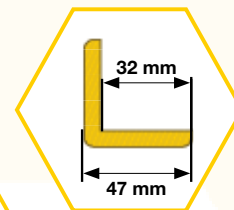

<b>Coloris</b>	Jaune sécurité
<b>Longueur</b>	1 000 mm
<b>Diamètre</b>	40 mm
<b>Température - Plage</b>	- 35°C à + 80°C