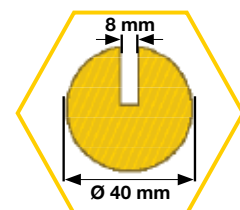

<b>Coloris</b>	Jaune sécurité
<b>Longueur</b>	1 000 mm
<b>Diamètre</b>	40 mm
<b>Température - Plage</b>	- 35°C à + 80°C