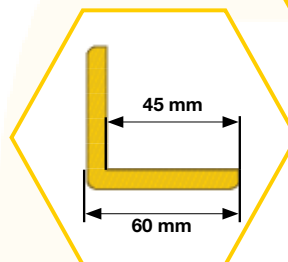

## MODULARITÉ SÉCURITÉ ADAPTABILITÉ

Protections en mousse polyuréthane destinées à atténuer les coups légers. Sa conception en matière souple et son revêtement lisse permettent une grande flexibilité et une résistance aux déchirures. HumanChoc RD assure un enveloppement maximal des zones à protéger. Il existe 6 profils principaux pour s'adapter à tous vos besoins.

<b>Coloris</b>	Jaune sécurité
<b>Longueur</b>	1 000 mm
<b>Diamètre</b>	40 mm
<b>Température - Plage</b>	- 35°C à + 80°C