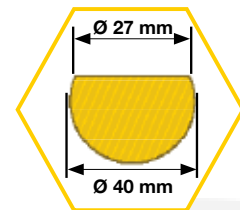

## MODULARITÉ SÉCURITÉ ADAPTABILITÉ

Protections en mousse polyuréthane destinées à atténuer les coups légers. Sa conception en matière souple et son revêtement lisse permettent une grande flexibilité et une résistance aux déchirures. HumanChoc RD assure un enveloppement maximal des zones à protéger. Il existe 6 profils principaux pour s'adapter à tous vos besoins.

<b>Coloris</b>	Jaune sécurité
<b>Longueur</b>	1 000 mm
<b>Diamètre</b>	40 mm
<b>Température - Plage</b>	- 35°C à + 80°C