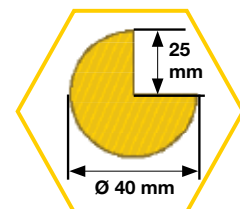

## MODULARITÉ SÉCURITÉ ADAPTABILITÉ

Protections en mousse polyuréthane destinées à atténuer les coups légers. Sa conception en matière souple et son revêtement lisse permettent une grande flexibilité et une résistance aux déchirures. HumanChoc RD assure un enveloppement maximal des zones à protéger. Il existe 6 profils principaux pour s'adapter à tous vos besoins.

<b>Coloris</b>	Jaune sécurité
<b>Longueur</b>	1 000 mm
<b>Diamètre</b>	40 mm
<b>Température - Plage</b>	- 35°C à + 80°C