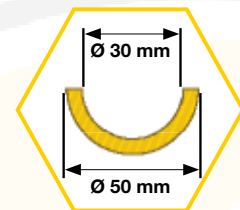

## MODULARITÉ SÉCURITÉ ADAPTABILITÉ

Protections en mousse polyuréthane destinées à atténuer les coups légers. Sa conception en matière souple et son revêtement lisse permettent une grande flexibilité et une résistance aux déchirures. HumanChoc RD assure un enveloppement maximal des zones à protéger. Il existe 6 profils principaux pour s'adapter à tous vos besoins.

<b>Coloris</b>	Jaune sécurité
<b>Longueur</b>	1 000 mm
<b>Diamètre</b>	40 mm
<b>Température - Plage</b>	- 35°C à + 80°C

### AVANTAGES

Résistance aux températures entre -35°C à +80°C

Fabriqué en polyuréthane garantissant une haute résistance aux impacts

Grande visibilité grâce à ses couleurs  
Facile à couper

#AUDIT #PROTOTYPAGE #INNOVATION